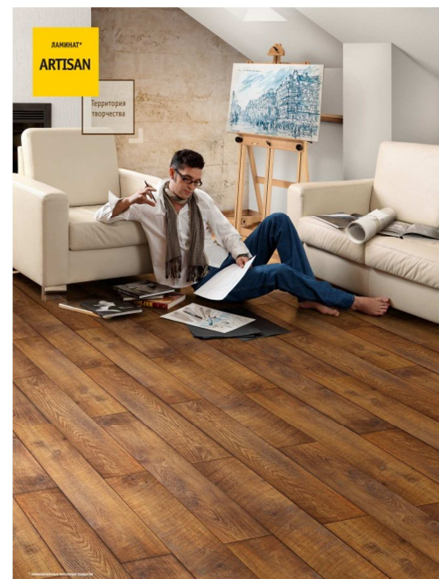

- Ефект хромованої поверхні
- Ефект блискучих пір
- Ефект ручної обробки
- Ефект оптичної фаски
- Матовий ефект
- Розробка «ефект безкінечної дошки»

Tarkett | УНИКАЛЬНОЕ ОЩУЩЕНИЕ ПОЛА

За рахунок ефекту хромованої поверхні і блискучих пір дерева структуровані з застосуванням різних рівнів блиску. Ефект оптичної фаски – інноваційний підхід Tarkett, який дозволяє створювати вигляд натуральної масивної дошки. Така обробка дозволяє виділити кожен дошку на підлозі, за рахунок чого покриття виглядає більш елегантно. Завдяки технології поперечної ручної обробки створюється ефект поперечного розпилу і ефект ручної обробки майстром. Завдяки розробці «ефект безкінечної дошки» ви отримуєте єдиний простір без стиків. Дизайн ламінату не переривається при переході з однієї дошки на іншу, створюючи імітацію довгої натуральної дошки. Матова поверхня підкреслює натуральний вигляд деревини.